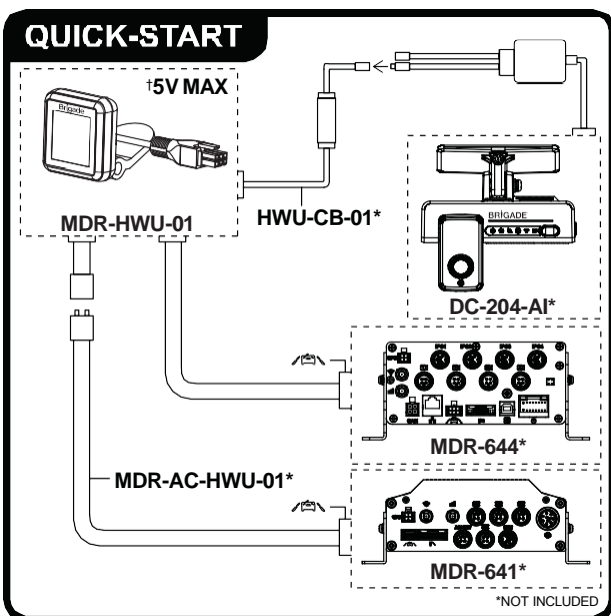

 5Vdc⁺ (12Vdc-24Vdc)

 -40°C - +70°C

 81g

 0-8 level, maximum
400cd/m².

EN For MDR-HWU-01 Series setup, refer to the user manual by scanning the QR code.

FR Pour la configuration du MDR-HWU-01, consultez le manuel d'utilisation en scannant le code QR. *Non inclus.

DE Für die Einrichtung mit der MDR-HWU-01, folgen Sie der Betriebsanleitung durch scannen des QR codes. *Nicht inbegriffen.

IT Per il setup della MDR-HWU-01, si prega di far riferimento al manuale, scansionando il codice QR. *Non incluso.